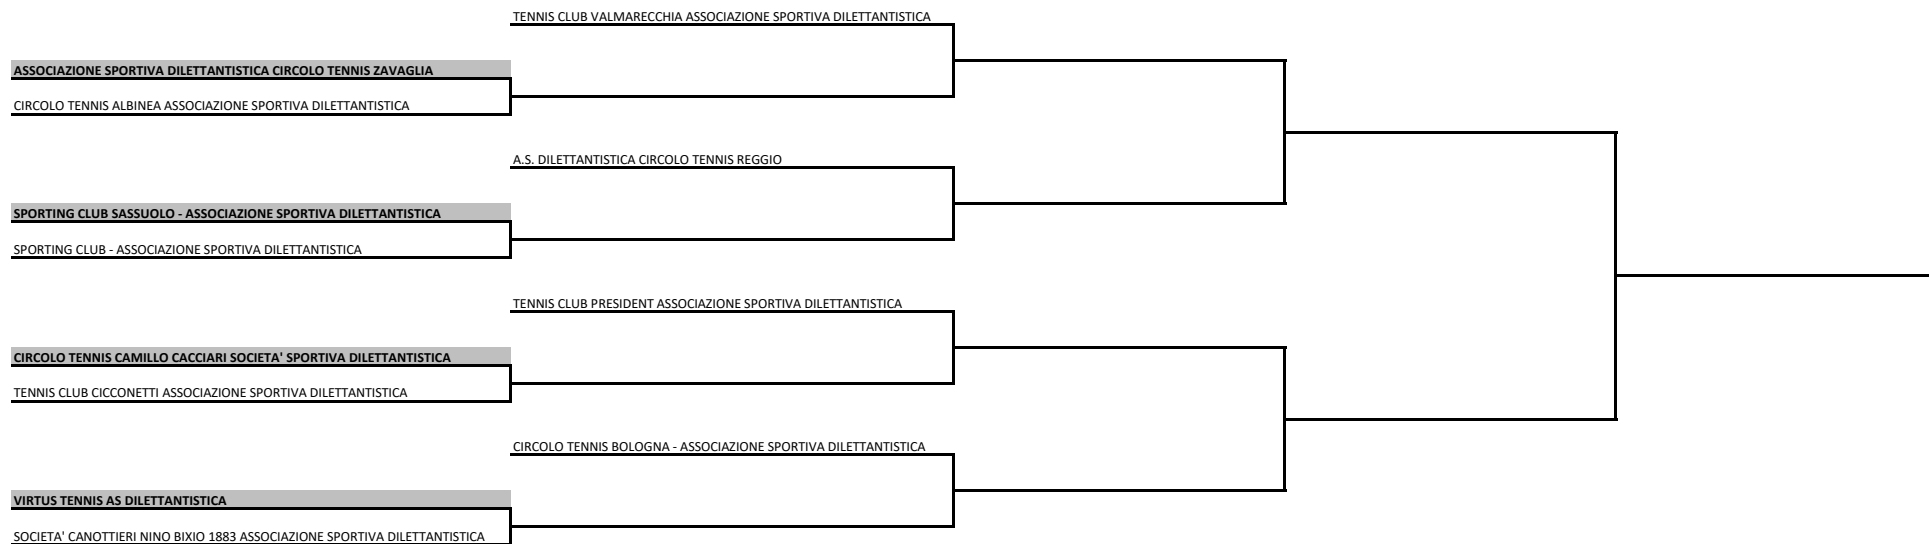

TABELLONE - EMILIA - UNDER 14 FEMMINILE 2018

sabato 2 giugno 2018 ore 15:00

sabato 9 giugno 2018 ore 15:00

sabato 16 giugno 2018 ore 15:00

sabato 23 giugno 2018 ore 15:00

SI QUALIFICANO LE PRIME TRE SQUADRE

Le squadre evidenziate in GRIGIO giocano in casa